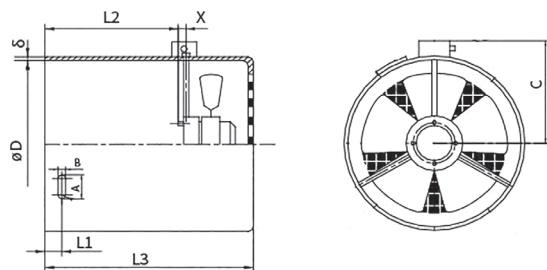

Габаритные размеры

УНВ габаритные размеры тип В

Габарит	φD	L1	L2	X	L3	б	A	B	n	C
G-63B	121	10	48	10	138	1,2	12	6	3	115
G-71B	138	13	60	10	150	1,2	12	6	3	120
G-80B	154	16,5	85	10	175	1,2	12	6	3	130
G-90B	173	17	96	10	188	1,2	12	6	3	140
G-100B	195	19	96	10	196	1,2	14	7	3	151
G-112B	219	18,5	100	10	200	1,2	14	7	3	163
G-132B	256	18,5	110	10	217	1,2	14	7	3	182
G-160B	311	20	149	10	277	1,5	14	7	4	210
G-180B	352	35	190	10	312	1,5	14	7	4	231
G-200B	393	40	190	10	314	1,5	17	9	4	252
G-225B	443	45	220	15	374	2	17	9	4	276
G-250B	482	55	240	15	402	2	17	9	4	296
G-280B	546	65	265	15	429	2	25	11	4	362
G-315B	614	75	310	30	515	2	25	11	4	398
G-355B	694	82	380	30	585	2,5	25	13	4	437